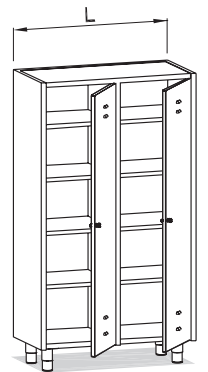

ABSTELLSCHRÄNKE

- -aus rostfreiem chromnickelstahl AISI 304 18/10
- -Türen mit Schlüsselschließung
- -Nr.4 zwischen Böden in jeder Abteilung
- -Höhenverstellbare FüÙe