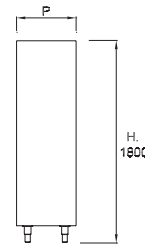

ABSTELLSCHRÄNKE

- aus rostfreiem chromnickelstahl AISI 304 18/10
- Türen mit Schlüsselschließung
- Abteilung für Reinigungsmittel und Raum für Besen
- Höhenverstellbare FüÙe

L	P	Cod.	
500	500	W731 2 0500	