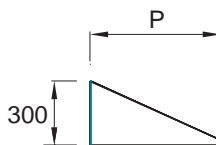

TETTI INCLINATI

-in acciaio inox AISI 304 Cr-Ni 18/10
-per armadietti spogliatoio e ripostiglio

SLOPING TOPS

-in AISI 304 18/10 chrome-nickel stainless steel
-for changing room lockers and storage cupboards

TOITS INCLINES

-en acier inox AISI 304 au nickel-chrome 18/10
-pour armoires de vestiaire et de stockage

SCHRÄGE DÄCHER

-aus rostfreiem Chromnickelstahl AISI 304 18/10
-für Schränke der Garderobe und Abstelltschränke

L	P	Cod.	
350	350	W739 3 0350	
700	350	W739 3 0700	
1050	350	W739 3 1050	
400	500	W739 5 0400	
500	500	W739 5 0500	
800	500	W739 5 0800	
1000	500	W739 5 1000	
1200	500	W739 5 1200	

APPENDI ABITI

-in acciaio inox AISI 304 Cr-Ni 18/10
-per armadietti spogliatoio

CLOTHES HANGER

-in AISI 304 18/10 chrome-nickel stainless steel
-for changing lockers

CINTRES

-en acier inox AISI 304 au nickel-chrome 18/10
-pour armoires de vestiaire