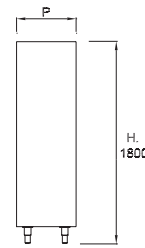

ABSTELLSCHRÄNKE

- -aus rostfreiem chromnickelstahl AISI 304 18/10
- -Türen mit Schlüsselschließung
- -Nr.4 zwischen Böden in jeder Abteilung
- -Höhenverstellbare FüÙe