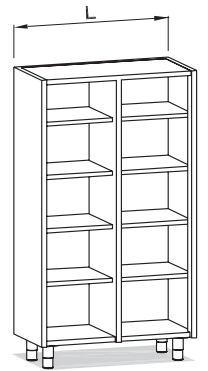

ARMADIETTI RIPOSTIGLIO

- in acciaio inox AISI 304 Cr-Ni 18/10
- senza porte
- n.4 ripiani intermedi ogni vano
- gambe con piedino regolabile

STORAGE LOCKERS

- in AISI 304 18/10 chrome-nickel stainless steel
- without doors
- n.4 intermediate shelves in each compartment
- adjustable legs

ARMOIRES DE DEBARRAS

- en acier inox AISI 304 au nickel-chrome 18/10
- sans portes
- n.4 étagères intermediaries dans chaque compartiment
- pieds réglables

ABSTELLSCHRÄNKE

- aus rostfreiem chromnickelstahl AISI 304 18/10
- ohne Türe
- Nr.4 zwischen Böden in jeder Abteilung
- Höhenverstellbare FüÙe