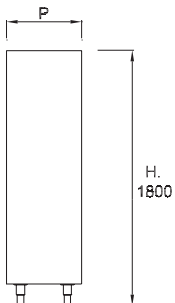

SCHRÄNKE DER GARDEROBE

-aus rostfreiem chromnickelstahl AISI 304 18/10
-Schlagtüren mit Schlüsselschließung
-Innenböden und Kleidung-Aufhänger
-Höhenverstellbare Füße

L	P	Cod.	
350	350	W730 1 0350	
700	350	W730 1 0700	
1050	350	W730 1 1050	