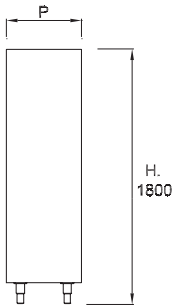

•Lockers for personal effects •Armoires pour effets personnels •Schränke für persönliche Habe

ARMADIETTI PORTA EFFETTI

- -in acciaio inox AISI 304 Cr-Ni 18/10
- -vani porta effetti
- -porte battenti con chiusura a combinazione resettabile
- -gambe con piedino regolabile

LOCKERS FOR PERSONAL EFFECTS

- -in AISI 304 18/10 chrome-nickel stainless steel
- -compartments for personal effects
- -hinged doors with resettable combination closing
- -adjustable legs

ARMOIRES POUR EFFETS PERSONNELS

- -en acier inox AISI 304 au nickel-chrome 18/10
- -compartiments pour effets personnels
- -portes battants avec fermeture à combinaison, réinitialisable
- -pieds réglables

SCHRÄNKE FÜR PERSÖNLICHE HABE

- -aus rostfreiem Chromnickelstahl AISI 304 18/10
- -Abteilungen für persönliche Habe
- -Schlagtüre mit rücksetzbarem Kombination-Schloß
- -Höhenverstellbare Füße