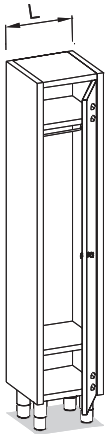

•Changing room lockers •Armoires de vestiaire •Schränke der Garderobe

ARMADIETTI SPOGLIATOIO

-in acciaio inox AISI 304 Cr-Ni 18/10
-porte battenti con serratura a chiave
-ripiani interni e barra appendiabiti
-gambe con piedino regolabile

CHANGING ROOM LOCKERS

-in AISI 304 18/10 chrome-nickel stainless steel
-swing doors with key-lock
-inner shelves and coat-hanger pole
-adjustable legs

ARMOIRES DE VESTIAIRE

-en acier inox AISI 304 au nickel-chrome 18/10
-portes battants avec fermeture à clef
-étagères internes et tringle porte-cintres
-pieds réglables

SCHRÄNKE DER GARDEROBE

-aus rostfreiem chromnickelstahl AISI 304 18/10
-Schlagtüren mit Schlüsselschließung
-Innenböden und Kleidung-Aufhänger
-Höhenverstellbare Füße

L	P	Cod.	
350	350	W730 1 0350	
700	350	W730 1 0700	
1050	350	W730 1 1050	

ARMADIETTI SPOGLIATOIO

-in acciaio inox AISI 304 Cr-Ni 18/10
-porte battenti con serratura a chiave
-vano interno con divisorio centrale
-ripiani interni e barre appendiabiti
-gambe con piedino regolabile