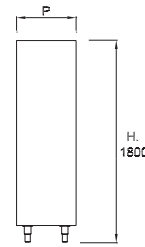

ABSTELLSCHRÄNKE

- -aus rostfreiem chromnickelstahl AISI 304 18/10
- -ohne Türe
- -Nr.4 zwischen Böden in jeder Abteilung
- -Höhenverstellbare FüÙe