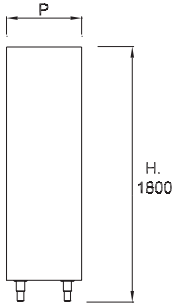

•Changing room lockers •Armoires de vestiaire •Schränke der Garderobe

ARMADIETTI SPOGLIATOIO

-in acciaio inox AISI 304 Cr-Ni 18/10
-porte battenti con serratura a chiave
-ripiani interni e barra appendiabiti
-gambe con piedino regolabile

CHANGING ROOM LOCKERS

-in AISI 304 18/10 chrome-nickel stainless steel
-swing doors with key-lock
-inner shelves and coat-hanger pole
-adjustable legs

ARMOIRES DE VESTIAIRE

-en acier inox AISI 304 au nickel-chrome 18/10
-portes battants avec fermeture à clef
-étagères internes et tringle porte-cintres
-pieds réglables

SCHRÄNKE DER GARDEROBE

-aus rostfreiem chromnickelstahl AISI 304 18/10
-Schlagtüren mit Schlüsselschließung
-Innenböden und Kleidung-Aufhänger
-Höhenverstellbare Füße