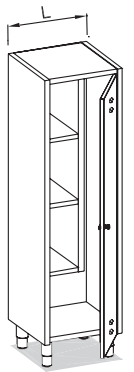

ARMADIETTI RIPOSTIGLIO

- -in acciaio inox AISI 304 Cr-Ni 18/10
- -porta con serratura a chiave
- -vano porta detersivi e spazio libero per scope
- -gambe con piedino regolabile

STORAGE LOCKERS

- -in AISI 304 18/10 chrome-nickel stainless steel
- -doors with key-lock
- -compartment for detergents and free room for brooms
- -adjustable legs

ARMOIRES DE DEBARRAS

- -en acier inox AISI 304 au nickel-chrome 18/10
- -portes avec fermeture à clef
- -compartment pour détergents et place pour balaies
- -pieds réglables

ABSTELLSCHRÄNKE

- -aus rostfreiem chromnickelstahl AISI 304 18/10
- -Türen mit Schlüsselschließung
- -Abteilung für Reinigungsmittel und Raum für Besen
- -Höhenverstellbare FüÙe