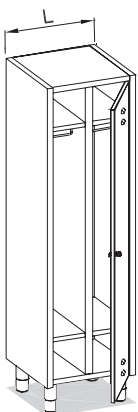

L	P	Cod.	
400	500	W730 2 0400	
500	500	W730 2 0500	
800	500	W730 2 0800	
1000	500	W730 2 1000	
1200	500	W730 2 1200	

CT-PL WL 15/1