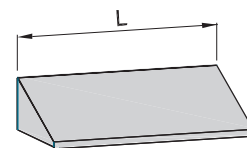

TETTI INCLINATI

-in acciaio inox AISI 304 Cr-Ni 18/10
-per armadietti spogliatoio e ripostiglio

SLOPING TOPS

-in AISI 304 18/10 chrome-nickel stainless steel
-for changing room lockers and storage cupboards

TOITS INCLINES

-en acier inox AISI 304 au nickel-chrome 18/10
-pour armoires de vestiaire et de stockage

SCHRÄGE DÄCHER

-aus rostfreiem Chromnickelstahl AISI 304 18/10
-für Schränke der Garderobe und Abstelltschränke

L	P	Cod.	
350	350	W739 3 0350	
700	350	W739 3 0700	
1050	350	W739 3 1050	
400	500	W739 5 0400	
500	500	W739 5 0500	
800	500	W739 5 0800	
1000	500	W739 5 1000	
1200	500	W739 5 1200	

APPENDI ABITI

-in acciaio inox AISI 304 Cr-Ni 18/10
-per armadietti spogliatoio

CLOTHES HANGER

-in AISI 304 18/10 chrome-nickel stainless steel
-for changing lockers

CINTRES

-en acier inox AISI 304 au nickel-chrome 18/10
-pour armoires de vestiaire